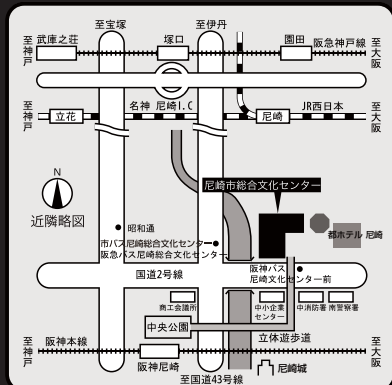

【写真】 尾鼻 文雄 (写真工房 無限)

芸術監督・演出 法村 牧緒

チケット絶賛発売中

2021 6.6 (日) 開演 17:30 [一般の方] S席 ¥7,000 A席 ¥6,000 B席 ¥5,000 [全席指定・税込]
(開場 16:45 予定) [メイト会員の方] S席 ¥6,500 A席 ¥5,500 B席 ¥4,500 [全席指定・税込]

※3歳未満のお子さまは入場できません。 ※3歳以上は入場券が必要です。 ※メイト料金は尼崎市総合文化センター プレイガイドまでお問い合わせ下さい。

<プレイガイド>

あましんアルカイクホール 06-6487-0810

チケットぴあ 0570-02-9999 / Pコード 505-621

ローソンチケット 0570-084-005 / Lコード 52589

アルカイクオンラインチケットサービス

<http://www.archaic.or.jp/>

ホームページアドレス <https://www.homuratomoi.com/>

法村友井バレエ

検索

尼崎市総合文化センター
あましんアルカイクホール

〒660-0881 兵庫県尼崎市昭和通2丁目7-16
TEL 06 (6487) 0910

阪神尼崎駅より 北東に立体遊歩道で徒歩約5分
JR尼崎駅より 阪神バス・南側4番のりば23系統乗車
→阪神尼崎行「尼崎総合文化センター」下車
阪急塚田駅より 阪神バス・13系統乗車→「昭和通」下車
阪急園田駅より 阪神バス・11/22/23系統乗車
→「尼崎総合文化センター」下車
阪急武庫之荘駅より 阪神バス(阪神線) 阪神バス
阪急バス 「尼崎文化センター前」下車
「尼崎総合文化センター」下車